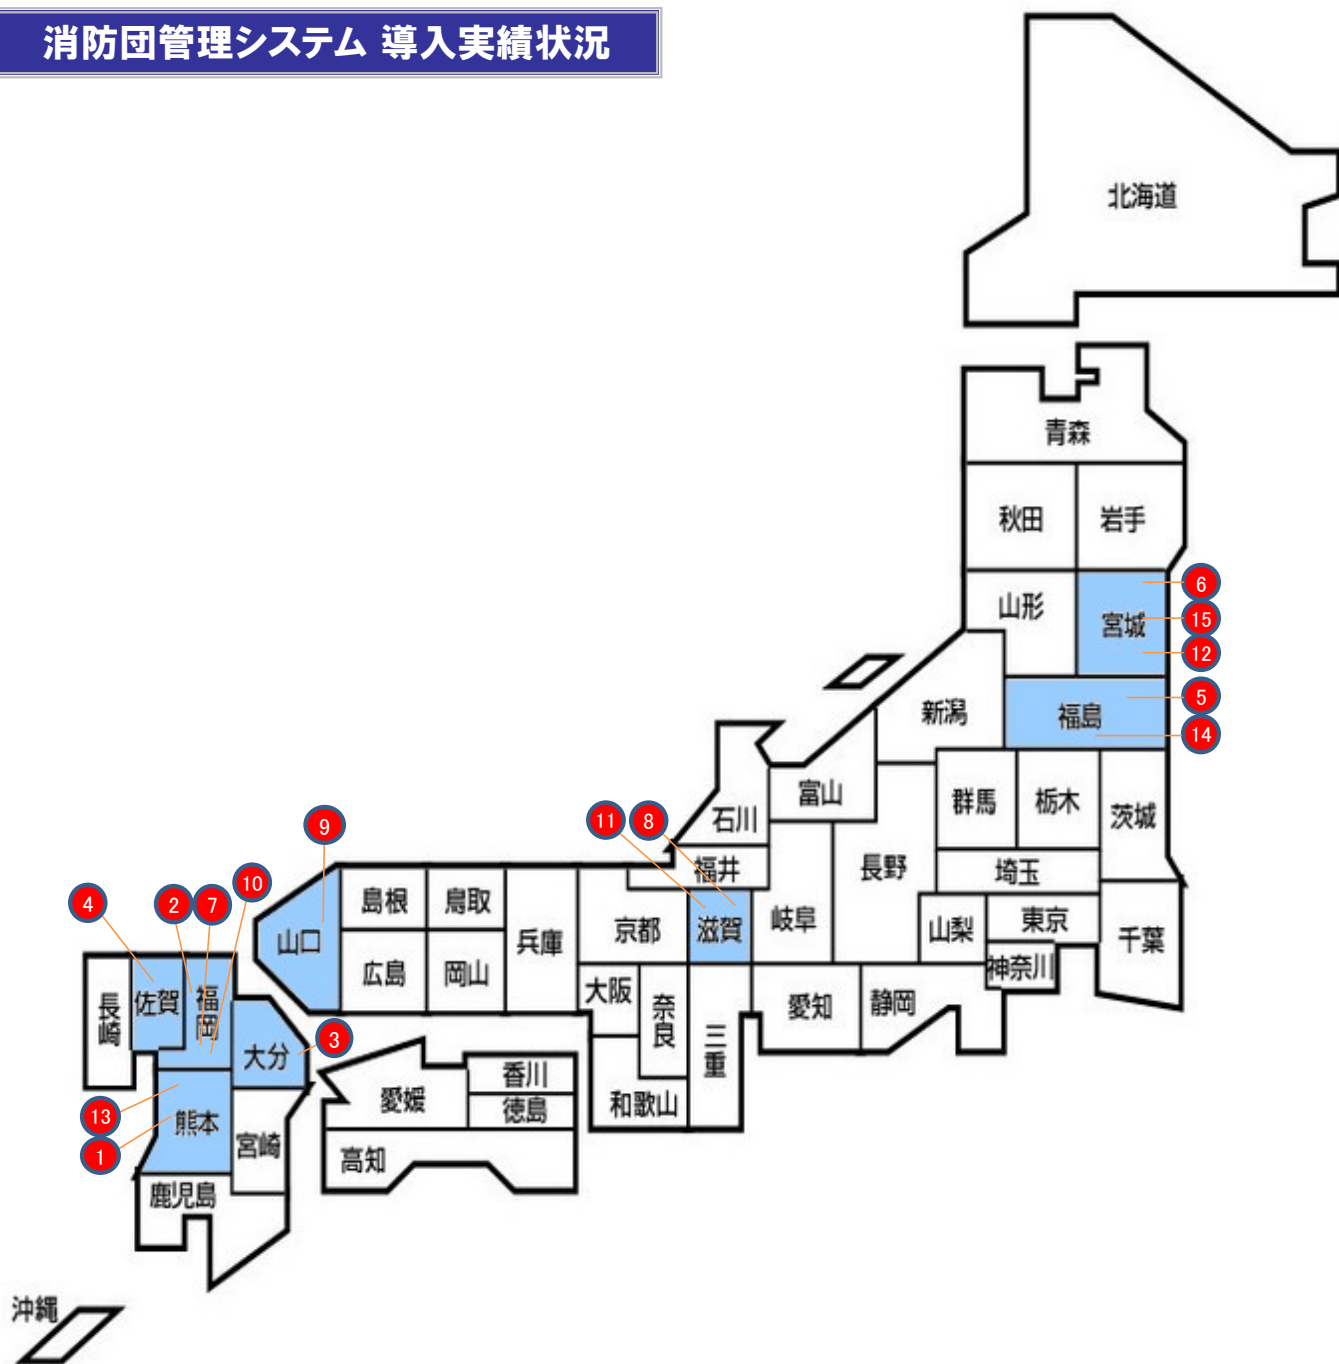

消防団管理システム 導入実績状況

【導入実績】

(2017年 4月現在)

No	都道府県名	消防団名	団員数	備考
1	熊本県	K市消防団	5,000	
2	福岡県	D市消防団	250	
3	大分県	O市消防団	2,400	
4	佐賀県	S市消防団	4,000	
5	福島県	K町消防団	600	
6	宮城県	K市消防団	900	
7	福岡県	O市消防団	650	
8	滋賀県	H市消防団	950	
9	山口県	Y市消防団	1,300	
10	福岡県	F町消防団	380	

No	都道府県名	消防団名	団員数	備考
11	滋賀県	K市消防団	300	
12	宮城県	M町消防団	550	
13	熊本県	A市消防団	600	
14	福島県	S市消防団	1,200	
15	宮城県	I市消防団	2,500	