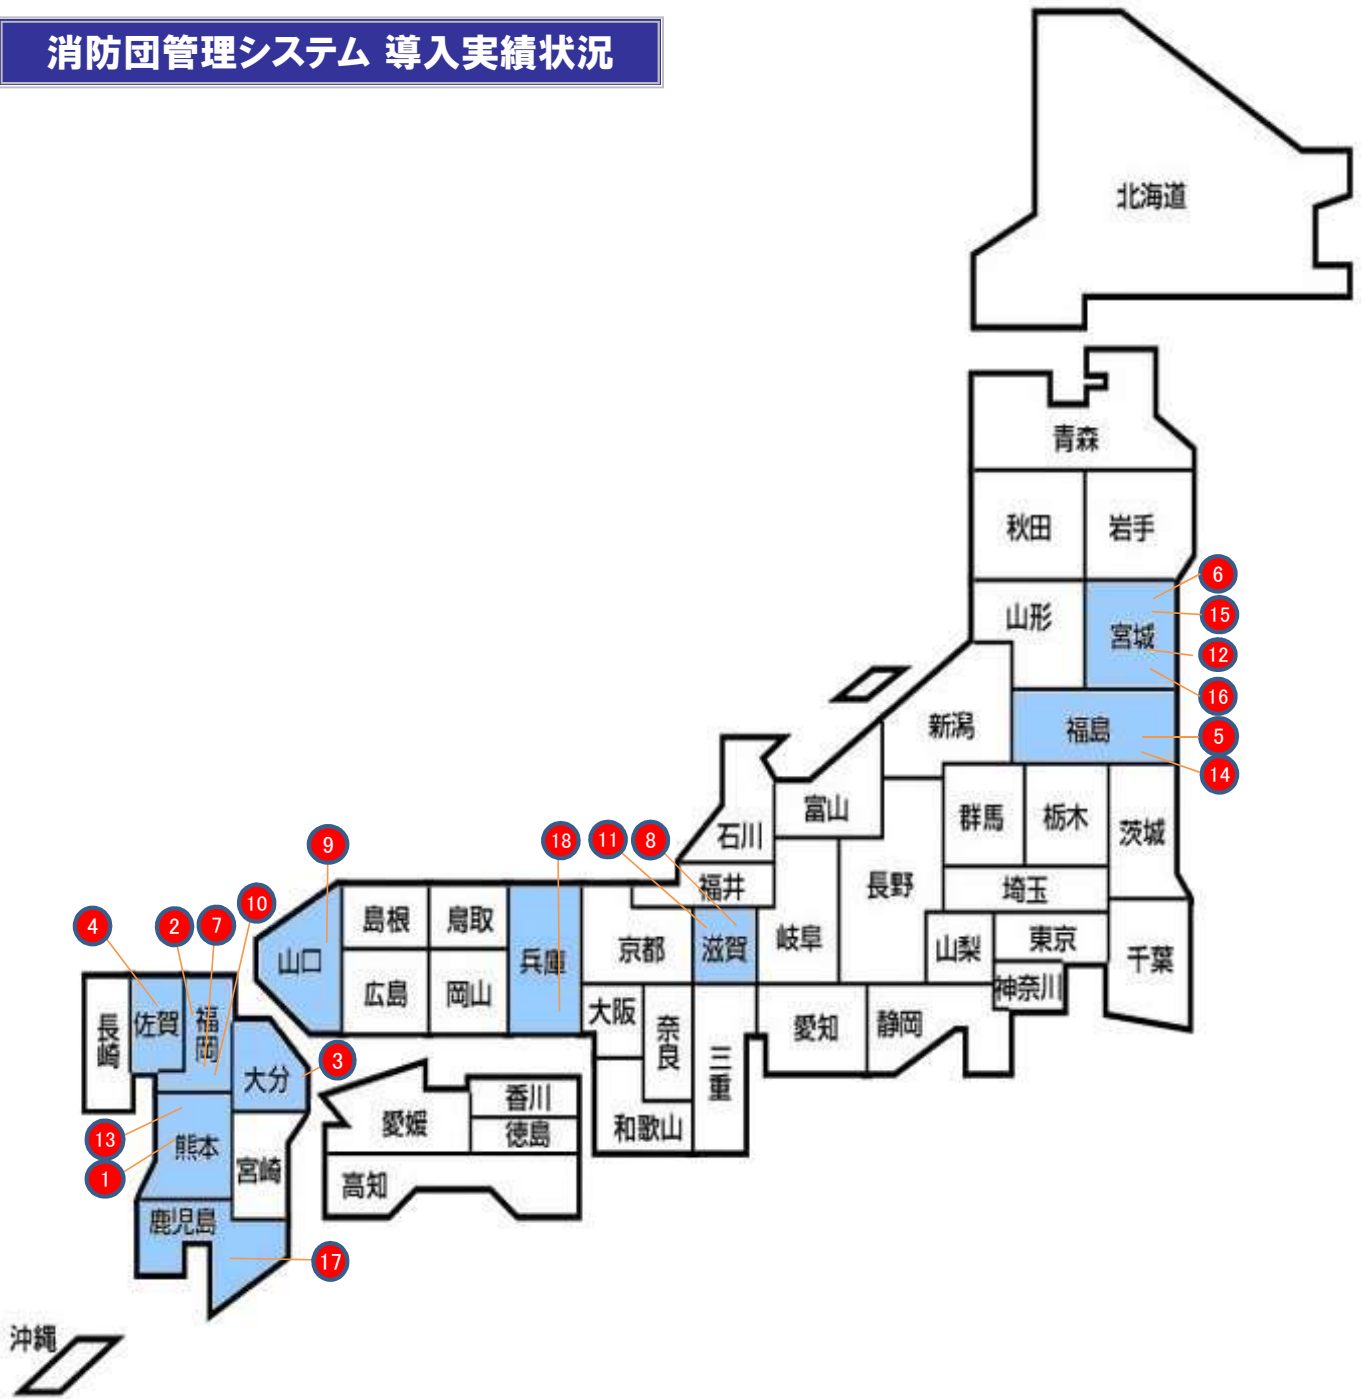

消防団管理システム 導入実績状況

【導入実績】

(2019年 4月現在)

No	都道府県名	消防団名	団員数	備考
1	熊本県	K市消防団	5,000	
2	福岡県	D市消防団	250	
3	大分県	O市消防団	2,400	
4	佐賀県	S市消防団	4,000	
5	福島県	K町消防団	600	
6	宮城県	K市消防団	900	
7	福岡県	O市消防団	650	
8	滋賀県	H市消防団	950	
9	山口県	Y市消防団	1,300	
10	福岡県	F町消防団	380	

No	都道府県名	消防団名	団員数	備考
11	滋賀県	K市消防団	300	
12	宮城県	M町消防団	550	
13	熊本県	A市消防団	600	
14	福島県	S市消防団	1,200	
15	宮城県	I市消防団	2,500	
16	宮城県	N市消防団	390	
17	鹿児島県	K市消防団	960	
18	兵庫県	H市消防団	3,080	